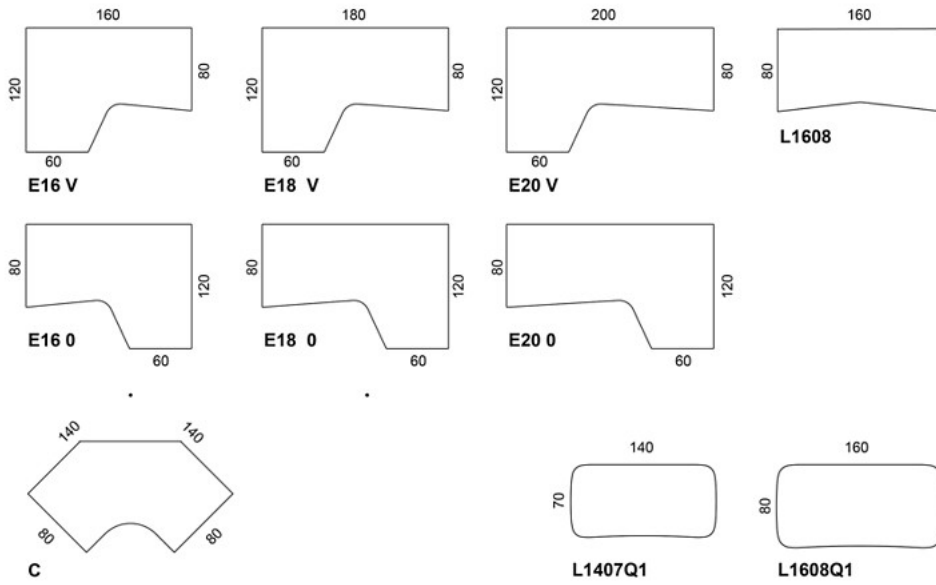

Jalusta: jauhemaalattu teräs, värit valkoinen, harmaa, musta tai Inspiring Colours

* 100x60 cm on pienin erillinen pöytä, johon on mahdollista saada sähköjalusta

LISÄVARUSTEET:

Keskusyksikköelineet
Lisävarusteet johdoille
Läpiviennit
Pistorasiat
Pöytäseinäkkeet
Monitorivarret
Etulevyt
Työpistematot
Pöytävalaisimet

SÄÄDÖT:

Korkeussäätö sähköjaloilla välillä 64 -129 cm, säätöalue 65 cm.

SÄÄTÖALUE:

Korkeussäätö sähköjaloilla välillä 64 -129 cm, säätöalue 65 cm.

OMINAISUUDET:

- Nostokyky 120 kg tasaisesti lastatulla kuormalla
- 2 moottoria
- Saatavana näytöllinen säädin, jossa on 5 muistipaikkaa
- **Testattu EN-standardien EN 527-1:2011 ja EN 527-2: 2016 mukaisesti ja täyttää EN-standardien vaatimukset A-luokan työpöydälle**
- Törmäksenestojärjestelmä
- **Martelan CE-merkintä, joka on vakuutus siitä, että tuote täyttää EU: n sähkölaitteille asetettujen direktiivien vaatimukset**

MITAT:

Jalkaputket:

Suorakaide 80x60, 70x50, 60x40 mm

Mittapiirros:

* 80-60 x 60, 100-40 x 80 sizes are available only for extension tops
 * 80-60 x 60, 100-40 x 80 koot vain lisäkansissa
 * 80-60 x 60, 100-40 x 80 storlekar endast för extra tops