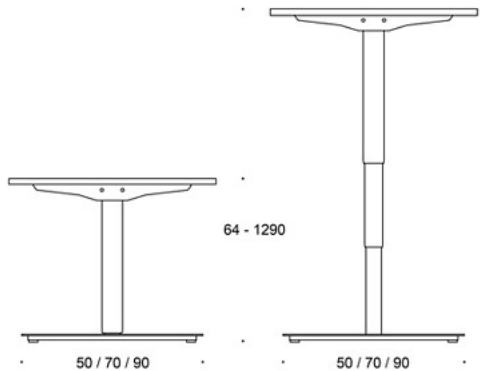

Jalusta: jauhemaalattu teräs, värit valkoinen, harmaa, musta tai Inspiring Colours

* 100x60 cm on pienin erillinen pöytä, johon on mahdollista saada sähköjalusta

LISÄVARUSTEET:

Keskusyksikköelineet
Lisävarusteet johdoille
Läpiviennit
Pistorasiat
Pöytäseinäkkeet
Monitorivarret
Etulevyt
Työpistematot
Pöytävalaisimet

SÄÄDÖT:

Korkeussäätö sähköjaloilla välillä 64 -129 cm, säätöalue 65 cm.

SÄÄTÖALUE:

Korkeussäätö sähköjaloilla välillä 64 -129 cm, säätöalue 65 cm.

OMINAISUUDET:

- Nostokyky 120 kg tasaisesti lastatulla kuormalla
- 2 moottoria
- Saatavana näytöllinen säädin, jossa on 5 muistipaikkaa
- **Testattu EN-standardien EN 527-1:2011 ja EN 527-2: 2016 mukaisesti ja täyttää EN-standardien vaatimukset A-luokan työpöydälle**
- Törmäksenestojärjestelmä
- **Martelan CE-merkintä, joka on vakuutus siitä, että tuote täyttää EU: n sähkölaitteille asetettujen direktiivien vaatimukset**

MITAT:

Jalkaputket:

Suorakaide 80x60, 70x50, 60x40 mm

Mittapiirros:

* 80-60 x 60, 100-40 x 80 sizes are available only for extension tops
 * 80-60 x 60, 100-40 x 80 koot vain lisäkansissa
 * 80-60 x 60, 100-40 x 80 storlekar endast för extra tops