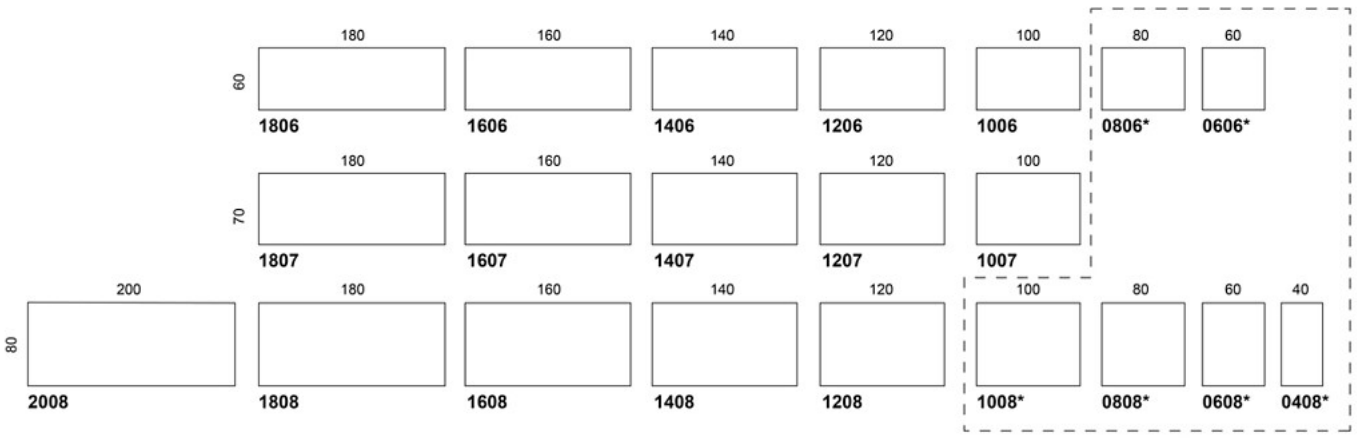

Jalusta: jauhemaalattu teräs, värit valkoinen, harmaa, musta tai Inspiring Colours

* 100x60 cm on pienin erillinen pöytä, johon on mahdollista saada sähköjalusta

LISÄVARUSTEET:

Keskusyksikköelineet
Lisävarusteet johdoille
Läpiviennit
Pistorasiat
Pöytäseinäkkeet
Monitorivarret
Etulevyt
Työpistematot
Pöytävalaisimet

SÄÄDÖT:

Korkeussäätö sähköjaloilla välillä 64 -129 cm, säätöalue 65 cm.

SÄÄTÖALUE:

Korkeussäätö sähköjaloilla välillä 64 -129 cm, säätöalue 65 cm.

OMINAISUUDET:

- Nostokyky 120 kg tasaisesti lastatulla kuormalla
- 2 moottoria
- Saatavana näytöllinen säädin, jossa on 5 muistipaikkaa
- **Testattu EN-standardien EN 527-1:2011 ja EN 527-2: 2016 mukaisesti ja täyttää EN-standardien vaatimukset A-luokan työpöydälle**
- Törmäksenestojärjestelmä
- **Martelan CE-merkintä, joka on vakuutus siitä, että tuote täyttää EU: n sähkölaitteille asetettujen direktiivien vaatimukset**

MITAT:

Jalkaputket:

Suorakaide 80x60, 70x50, 60x40 mm

Mittapiirros:

* 80-60 x 60, 100-40 x 80 sizes are available only for extension tops
 * 80-60 x 60, 100-40 x 80 koot vain lisäkansissa
 * 80-60 x 60, 100-40 x 80 storlekar endast för extra tops